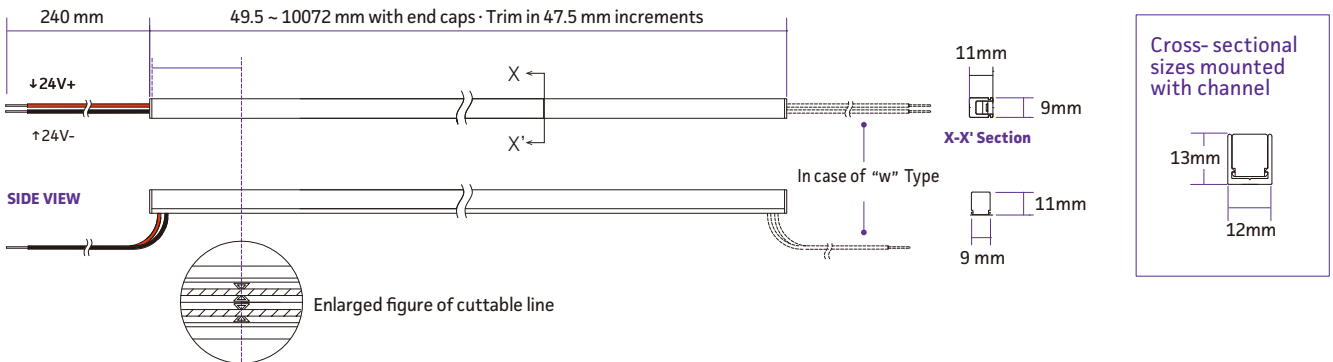

TAPE LIGHT SLIM DIFFUSE INDOOR

WHITE LEDS /
MONO COLOR LEDS

LENGTH ORDER CODE GUIDE (LENGTHS INCLUDE END CAPS.)

MM	MM	MM	MM	MM	MM	MM	MM
49.5	1332	2614.5	3897	5179.5	6462	7744.5	9027
97	1379.5	2662	3944.5	5227	6509.5	7792	9074.5
144.5	1427	2709.5	3992	5274.5	6557	7839.5	9122
192	1474.5	2757	4039.5	5322	6604.5	7887	9169.5
239.5	1522	2804.5	4087	5369.5	6652	7934.5	9217
287	1569.5	2852	4134.5	5417	6699.5	7982	9264.5
334.5	1617	2899.5	4182	5464.5	6747	8029.5	9312
382	1664.5	2947	4229.5	5512	6794.5	8077	9359.5
429.5	1712	2994.5	4277	5559.5	6842	8124.5	9407
477	1759.5	3042	4324.5	5607	6889.5	8172	9454.5
524.5	1807	3089.5	4372	5654.5	6937	8219.5	9502
572	1854.5	3137	4419.5	5702	6984.5	8267	9549.5
619.5	1902	3184.5	4467	5749.5	7032	8314.5	9597
667	1949.5	3232	4514.5	5797	7079.5	8362	9644.5
714.5	1997	3279.5	4562	5844.5	7127	8409.5	9692
762	2044.5	3327	4609.5	5892	7174.5	8457	9739.5
809.5	2092	3374.5	4657	5939.5	7222	8504.5	9787
857	2139.5	3422	4704.5	5987	7269.5	8552	9834.5
904.5	2187	3469.5	4752	6034.5	7317	8599.5	9882
952	2234.5	3517	4799.5	6082	7364.5	8647	9929.5
999.5	2282	3564.5	4847	6129.5	7412	8694.5	9977
1047	2329.5	3612	4894.5	6177	7459.5	8742	10024.5
1094.5	2377	3659.5	4942	6224.5	7507	8789.5	10072
1142	2424.5	3707	4989.5	6272	7554.5	8837	
1189.5	2472	3754.5	5037	6319.5	7602	8884.5	
1237	2519.5	3802	5084.5	6367	7649.5	8932	
1284.5	2567	3849.5	5132	6414.5	7697	8979.5	

DIMENSIONS

TOP VIEW

ACCESSORIES¹

ALUMINUM CHANNEL FOR STRAIGHT LINE

- FAS00-01TSD**
Rigid channel for straight line installations.
Weight : 150g W x H x L : 12 x 13 x 1000 mm

ALUMINUM CHANNEL FOR FLEXIBLE LINE